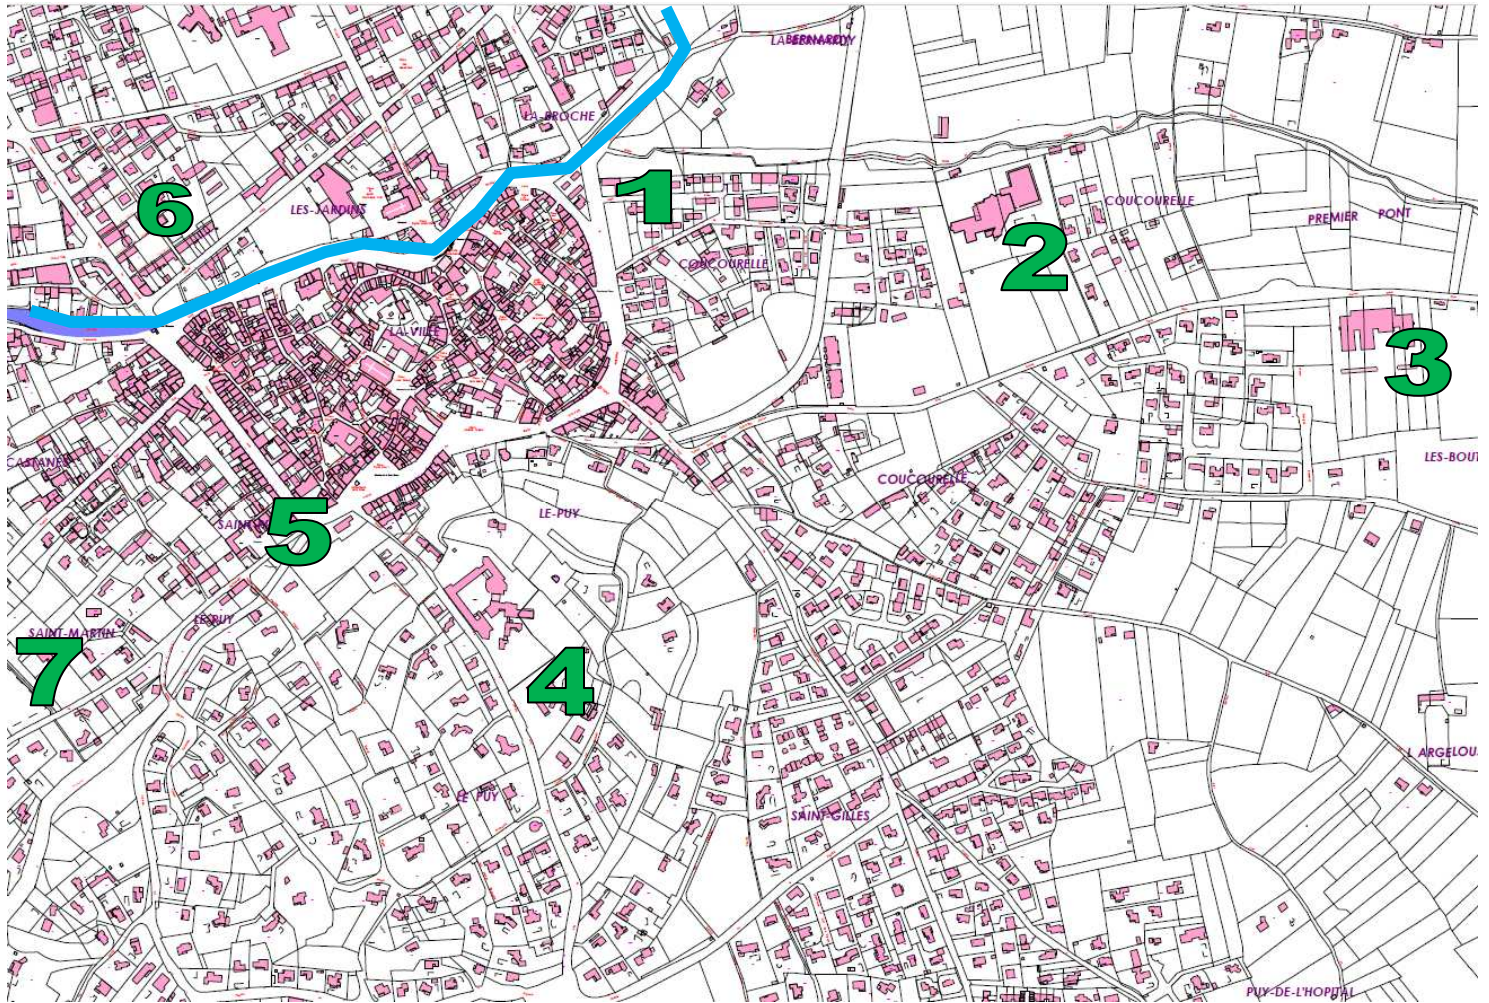

## Parkings sécurisés face aux risques de la commune

**Parkings sécurisés pouvant éventuellement accueillir les véhicules en cas de risques particuliers.**

N° Parking	Lieux	Nombre de Places	En cas de feux de forêt	En cas d'inondation
1	Place René CASSIN	66	Oui	Oui
2	Complexe Sportif Paul de Vivie	150	Oui	<b>Non</b>
3	Groupe Scolaire Marie Mauron	200	Oui	<b>Non</b>
4	Collège Charles Doche descente	60	<b>Non</b>	Oui
5	L'Iéro	20	Oui	Oui
6	Allée des Jardins	30	Oui	Oui
7	Cimetière	60	Oui	Oui